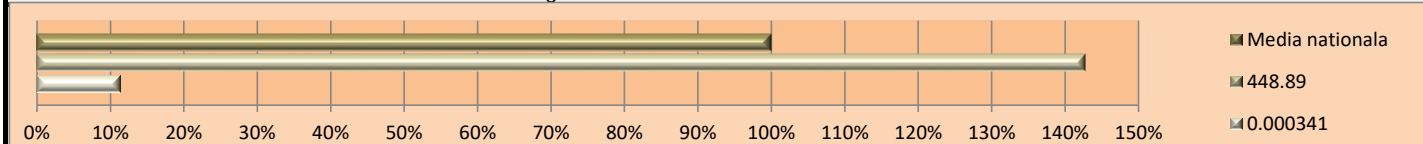

Emisii de CO2 si Deseuri Radioactive

Emisii de CO2 si Deseuri radioactive

Emisii de CO2 448.89 g/kWh

Deseuri radioactive 0.000341 g/kWh

Emisii de CO2 la nivelul Romaniei: 314.52 g/kWh

Impact asupra mediului peste media nationala