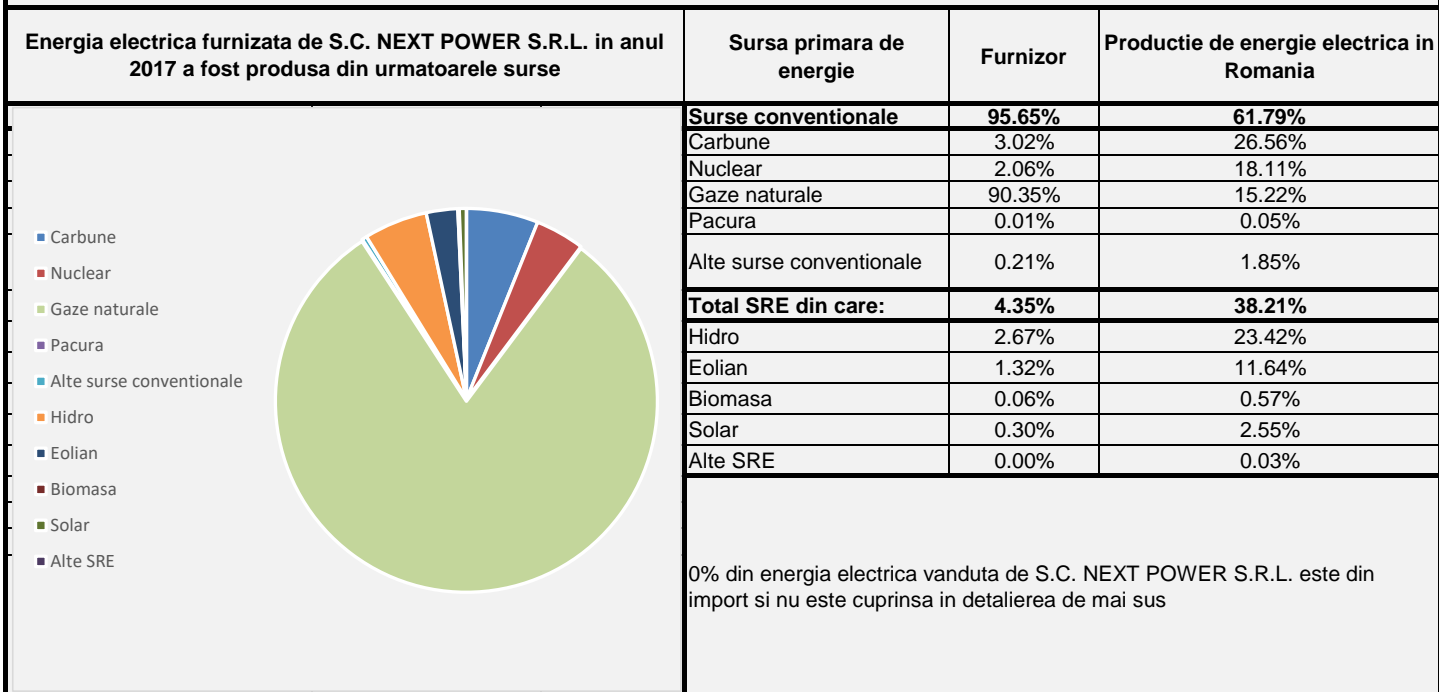

ETICHETA ENERGIEI ELECTRICE furnizata clientilor finali in anul 2017

Furnizorul: **S.C. NEXT POWER SRL**

Telefon: 0748 281 668

Site: www.nextpower.ro

Energie Electrica furnizata de S.C. NEXT POWER SRL in anul 2017